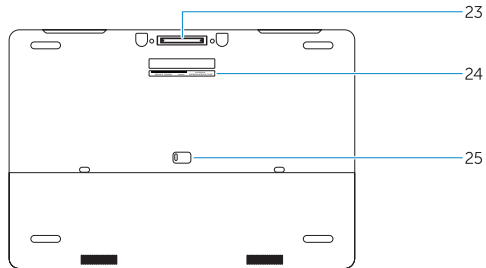

Модель компьютера | דגם מחשב

Dell Precision -7710

Features

Δυνατότητες | Funcionalidades | Характеристики | תכונות

1. Microphone
2. Camera (optional)
3. Camera-status light (optional)
4. Network connector
5. Power connector
6. Power button
7. Security-cable slot
8. USB 3.0 connector
9. Headset connector
10. Memory card reader
11. Fingerprint reader (optional)
12. Battery-status light
13. Hard-drive activity light
14. Power-status light
15. Speakers
16. Touchpad
17. Contactless smartcard reader (optional)
18. Smartcard reader (optional)
19. USB 3.0 connector
20. Mini DisplayPort connector
21. HDMI connector
22. USB-C connector (optional)
23. Docking connector
24. Service-tag label
25. Door and battery release latch