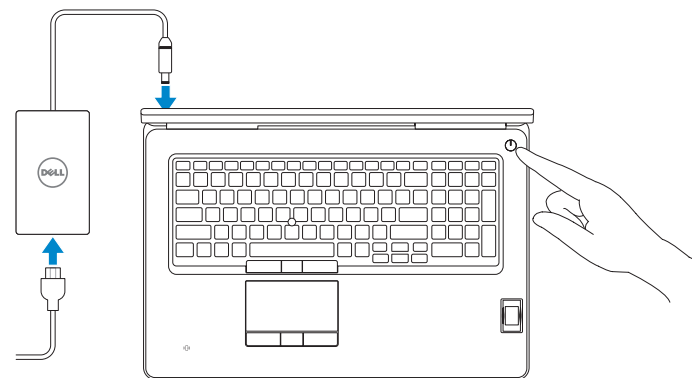

Dell Precision Mobile Workstation

7000 Series

Quick Start Guide

Οδηγός γρήγορης έναρξης

Guia de iniciação rápida

Краткое руководство по началу работы

מדריך התחלה מהירה

1 Connect the power adapter and press the power button

Συνδέστε τον προσαρμογέα ισχύος και πιάστε το κουμπί λειτουργίας

Ligar o transformador e premir o botão Ligar

Подключите адаптер источника питания и нажмите на кнопку питания

חבר את מתאם החשמל ולחץ על לחצן הפעלה