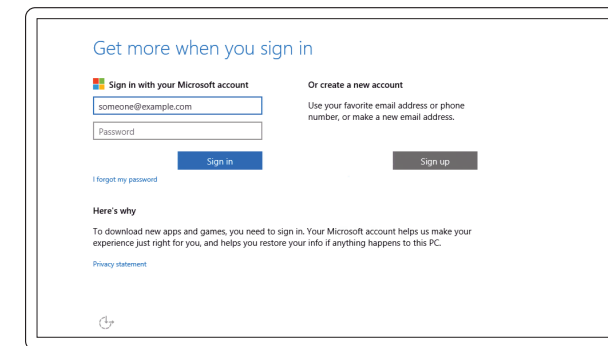

Sign in to your Microsoft account or create a local account

Συνδεθείτε στον λογαριασμό σας στη Microsoft ή δημιουργήστε τοπικό λογαριασμό
Iniciar sessão numa conta Microsoft ou criar uma conta local

Войдите в учетную запись Microsoft или создайте локальную учетную запись
היכנס לחשבון Microsoft שלך או צור חשבון מקומי