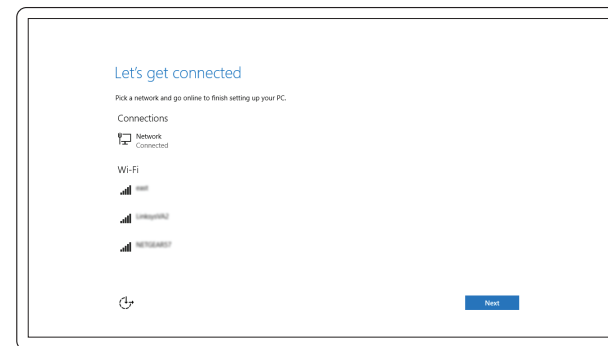

Dell Precision Mobile Workstation

7000 Series

Quick Start Guide

Οδηγός γρήγορης έναρξης

Guia de iniciação rápida

Краткое руководство по началу работы

מדריך התחלה מהירה

1 Connect the power adapter and press the power button

Συνδέστε τον προσαρμογέα ισχύος και πιάστε το κουμπί λειτουργίας

Ligar o transformador e premir o botão Ligar

Подключите адаптер источника питания и нажмите на кнопку питания

חבר את מתאם החשמל ולחץ על לחצן הפעלה

2 Finish Windows 10 setup

Τελειώστε την εγκατάσταση των Windows 10

Concluir a configuração do Windows 10

Завершите установку Windows 10

הגדרת Windows 10 הסתיימה

Enable Dell updates

Ενεργοποίηση ενημερώσεων της Dell | Ativar as atualizações Dell

Включите обновления Dell | Dell עדכונים של Dell

Connect to your network

Σύνδεση στο δίκτυό σας | Estabelecer ligação à rede

Подключитесь к сети | התחבר לרשת

NOTE: If you are connecting to a secured wireless network, enter the password for the wireless network access when prompted.

ΣΗΜΕΙΩΣΗ: Αν πρόκειται να συνδεθείτε σε ασφαλές ασύρματο δίκτυο, πληκτρολογήστε τον κωδικό πρόσβασης στο ασύρματο δίκτυο όταν παρουσιαστεί η σχετική προτροπή.

NOTA: Se precisar conectar-se a uma rede sem fios segura, insira a palavra-passe para aceder à rede sem fios quando solicitado.

ПРИМЕЧАНИЕ: При подключении к защищенной беспроводной сети введите по запросу пароль доступа.

הערה: אם אתם מתחבר לרשת אלחוטית מאובטחת, הכנס את הסיסמה עבור הגישה לרשת האלחוטית בעת שתבקש.

Sign in to your Microsoft account or create a local account

Συνδεθείτε στον λογαριασμό σας στη Microsoft ή δημιουργήστε τοπικό λογαριασμό
Iniciar sessão numa conta Microsoft ou criar uma conta local

Войдите в учетную запись Microsoft или создайте локальную учетную запись
היכנס לחשבון Microsoft שלך או צור חשבון מקומי

Locate Dell apps