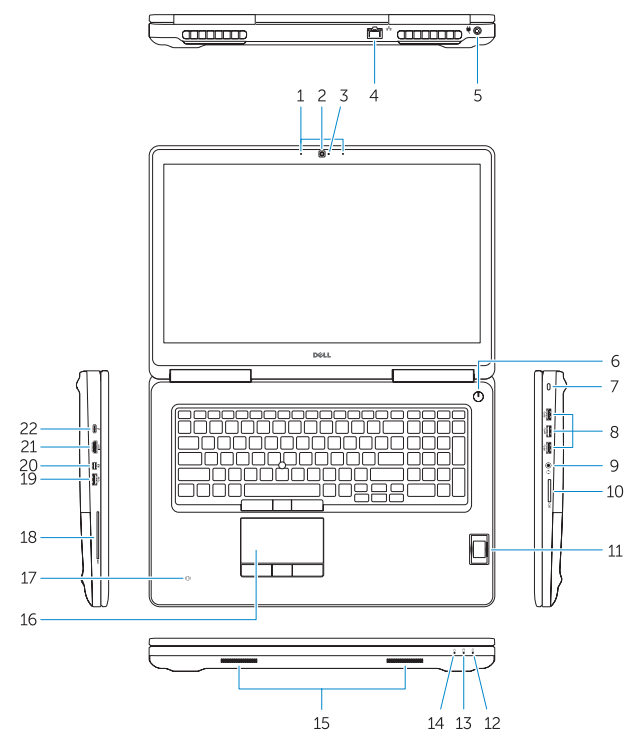

Модель компьютера | דגם מחשב

Dell Precision -7710

Features

Δυνατότητες | Funcionalidades | Характеристики | תכונות

1. Microphone
2. Camera (optional)
3. Camera-status light (optional)
4. Network connector
5. Power connector
6. Power button
7. Security-cable slot
8. USB 3.0 connector
9. Headset connector
10. Memory card reader
11. Fingerprint reader (optional)
12. Battery-status light
13. Hard-drive activity light
14. Power-status light
15. Speakers
16. Touchpad
17. Contactless smartcard reader (optional)
18. Smartcard reader (optional)
19. USB 3.0 connector
20. Mini DisplayPort connector
21. HDMI connector
22. USB-C connector (optional)
23. Docking connector
24. Service-tag label
25. Door and battery release latch